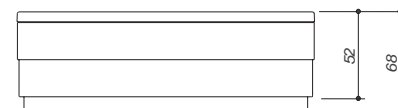

ABM™ ESA™ DHP™ ETM™

- **S3 (Гидро+В4)** Ванна с гидромассажной системой, электронным пультом управления EVO и системой массажа спины Mini 7 (мощность 1100 W)
- **S4 (Комби+В4)** Ванна с системами воздушного и гидромассажа и электронным пультом управления EVO и системой массажа спины Mini 7 (мощность 1600 W)
- **S5 (ГидроЛюкс+В4)** Ванна с гидромассажной системой и электронным пультом управления EVO+, системой массажа спины Mini 7 и галогенной подсветкой (мощность 1435 W)
- **S7 (КомбиЛюкс+В4)** Ванна с системами воздушного и гидромассажа, электронным пультом управления EVO+, системой массажа спины Mini 7 и галогенной подсветкой (мощность 1935 W)
- **S9 (Эксклюзив+В4)** Ванна с системами воздушного и гидромассажа, электронным пультом управления EVO+, системой массажа спины Mini 7, электронным турбомассажем и подсветкой цветотерапии (мощность 2410 W)