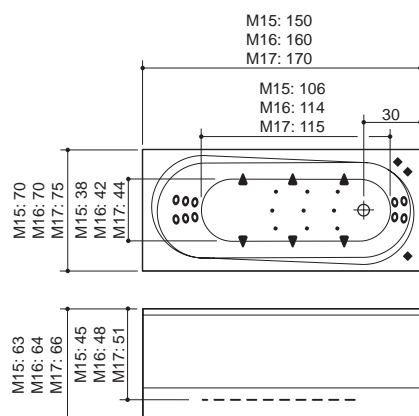

ЗАКАЖИ ДОПОЛНИТЕЛЬНО:

Хромотерапия (KLA*4) 165.-

Подводная галогенная подсветка (LA) 90.-

Замена галогенной подсветки на хромотерапию S5, S7 100.-