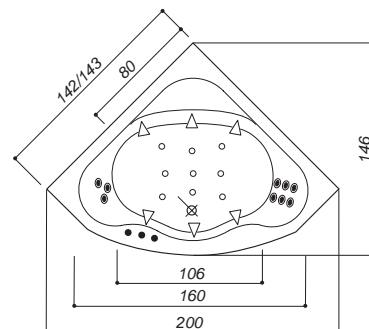

Две системы массажа спины
(включены в комплект):

Medi 3
B15

Mini 7
B4

S3 (Гидро+В14+В5)

Ванна с гидромассажной системой, электронным пультом управления EVO и системой массажа спины Mini 7 + Medi 3 (мощность 1100 W)

S4 (Комби+В14+В5)

Ванна с системами воздушного и гидромассажа и электронным пультом управления EVO и системой массажа спины Mini 7 + Medi 3 (мощность 1600 W)

S5 (ГидроЛюкс+В15+В4)

Ванна с гидромассажной системой и электронным пультом управления EVO+, системой массажа спины Mini 7 + Medi 3 и галогенной подсветкой (мощность 1235 W)

S7 (КомбиЛюкс+В15+В4)

Ванна с системами воздушного и гидромассажа, электронным пультом управления EVO+, системой массажа спины Mini 7 + Medi 3 и галогенной подсветкой (мощность 1735 W)