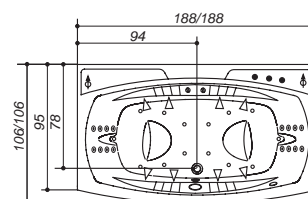

Система массажа спины
(включена в комплект):

Mini 8
В8

S5 (ГидроЛюкс+В8)

Ванна с гидромассажной системой и электронным пультом управления EVO+, системой массажа спины Mini 8 и галогенной подсветкой (мощность 1435 W)

S7 (КомбиЛюкс+В8)

Ванна с системами воздушного и гидромассажа, электронным пультом управления EVO+, системой массажа спины Mini 8 и галогенной подсветкой (мощность 1935 W)

S9 (Эксклюзив+В8)

Ванна с системами воздушного и гидромассажа, электронным пультом управления EVO+, системой массажа спины Mini 8, электронным турбомассажем и подсветкой цветотерапии (мощность 2410 W)