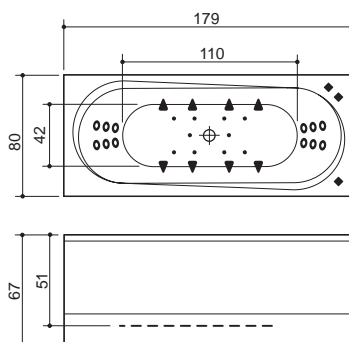

ЗАКАЖИ ДОПОЛНИТЕЛЬНО:

Хромотерапия (KLA*4) 165.-

Подводная галогенная подсветка (LA) 90.-

Замена галогенной подсветки на хромотерапию S5, S7 100.-