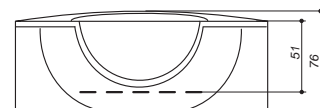

ABM™ ESA™ DHP™ ETM™

S5 (ГидроЛюкс+В8)

Ванна с гидромассажной системой и электронным пультом управления EVO+, системой массажа спины Mini 8 и галогенной подсветкой (мощность 1435 W)

S7 (КомбиЛюкс+В8)

Ванна с системами воздушного и гидромассажа, электронным пультом управления EVO+, системой массажа спины Mini 8 и галогенной подсветкой (мощность 1935 W)

S9 (Эксклюзив+В8)

Ванна с системами воздушного и гидромассажа, электронным пультом управления EVO+, системой массажа спины Mini 8, электронным турбомассажем и подсветкой цветотерапии (мощность 2410 W)