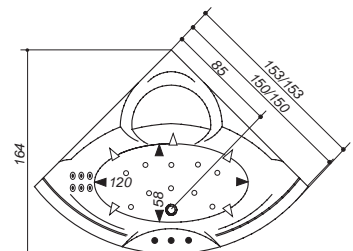

Система массажа спины (включена в комплект):

Массаж ног (не включен в комплект, возможно заказать дополнительно):

Mini 6
В1

Mini F2
EJ7

30.-

S3 (Гидро+В1)

Ванна с гидромассажной системой, электронным пультом управления EVO и системой массажа спины Mini 6 (мощность 900 W)

S4 (Комби+В1)

Ванна с системами воздушного и гидромассажа и электронным пультом управления EVO и системой массажа спины Mini 6 (мощность 1400 W)

S5 (ГидроЛюкс+В1)

Ванна с гидромассажной системой и электронным пультом управления EVO+, системой массажа спины Mini 6 и галогенной подсветкой (мощность 1235 W)

S7 (КомбиЛюкс+В1)

Ванна с системами воздушного и гидромассажа, электронным пультом управления EVO+, системой массажа спины Mini 6 и галогенной подсветкой (мощность 11735 W)

ABM™

ESA™