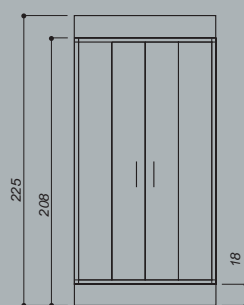

- Генератор пара
- Вертикальный гидромассаж
- Комплект для душа "Damixa"
- Центральный душ «Дождь»
- Душ-каскад
- Душ для ног
- 5-позиционный смеситель "Nobili"
- Система ароматизации
- Система хромотерапии (4 лампы)
- Вентиляционный клапан
- Stereo радиоприёмник FM + водозащитные громкоговорители (2шт)
- Зеркало
- Подставка для мыла
- Полочка
- Сиденье
- Система очистки парогенератора
- Возможность подключения звукового устройства (i-POD, CD/MP-3)

Тип стекла: тонированное закалённое стекло (Т2)