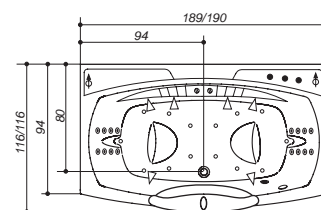

Система массажа спины
(включена в комплект):

Mini 8
В8

ABM™ ESA™ DHP™ ETM™

S5 (ГидроЛюкс+В8)

Ванна с гидромассажной системой и электронным пультом управления EVO+, системой массажа спины Mini 8 и галогенной подсветкой (мощность 1435 W)

S7 (КомбиЛюкс+В8)

Ванна с системами воздушного и гидромассажа, электронным пультом управления EVO+, системой массажа спины Mini 8 и галогенной подсветкой (мощность 1935 W)

S9 (Эксклюзив+В8)

Ванна с системами воздушного и гидромассажа, электронным пультом управления EVO+, системой массажа спины Mini 8, электронным турбомассажем и подсветкой цветотерапии (мощность 2410 W)