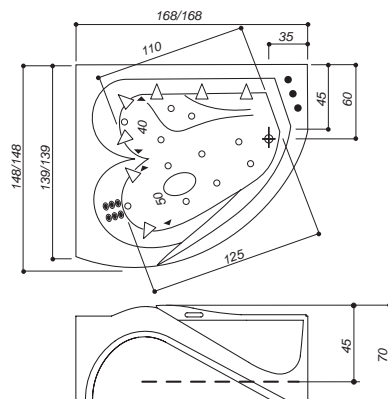

Только правосторонняя