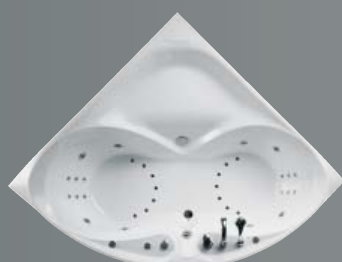

GRANDE

175 x 175 x 72 cm 350 l

Если Вы не нашли подходящую себе ванну в этом каталоге, то на этой странице можете ознакомиться и с другой продукцией "Balteco" – дополнительную информацию спрашивайте у менеджеров по продаже.

Design by **BALTECO**