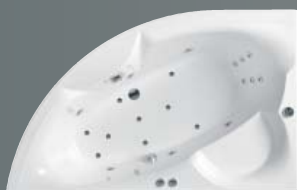

LUNA 17

Luna 17 171 x 109 x 70 cm 230 l