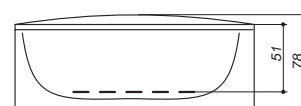

relax

Quatro Maxi C

размеры: 188x106x78 см
объем воды: 420 л

ГидроЛюкс+В8
(S5)

3295.-

розничная цена
3680.-

КомбиЛюкс+В8
(S7)

4135.-

розничная цена
4494.-

Эксклюзив+В8
(S9)

4700.-

розничная цена
5136.-

Система массажа спины
(включена в комплект):

Mini 8
В8

S5 (ГидроЛюкс+В8)

Ванна с гидромассажной системой и электронным пультом управления EVO+, системой массажа спины Mini 8 и галогенной подсветкой (мощность 1435 W)

S7 (КомбиЛюкс+В8)

Ванна с системами воздушного и гидромассажа, электронным пультом управления EVO+, системой массажа спины Mini 8 и галогенной подсветкой (мощность 1935 W)

S9 (Эксклюзив+В8)

Ванна с системами воздушного и гидромассажа, электронным пультом управления EVO+, системой массажа спины Mini 8, электронным турбомассажем и подсветкой цветотерапии (мощность 2410 W)