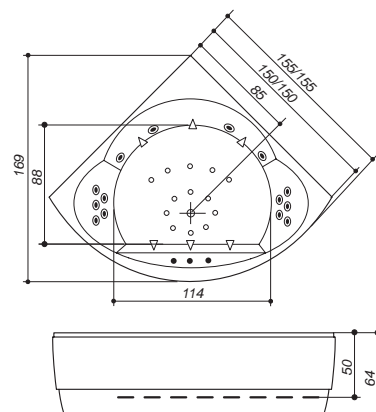

Гидро+В10+В11
(S3)

1910.-

розничная цена
2402.-

Комби+В10+В11
(S4)

2600.-

розничная цена
3076.-

ГидроЛюкс+В10+В11
(S5)

2660.-

розничная цена
3372.-

КомбиЛюкс+В10+В11
(S7)

3535.-

розничная цена
4148.-

Две системы массажа спины (включены в комплект):

Mini 5
B10

Mini-Ro 5
B11

S3 (Гидро+В10+В11)

Ванна с гидромассажной системой, электронным пультом управления EVO и системой массажа спины Mini 5 + Mini-Ro 5 (мощность - 1100 W)

S4 (Комби+В10+В11)

Ванна с системами воздушного и гидромассажа и электронным пультом управления EVO и системой массажа спины Mini 5 + Mini-Ro 5 (мощность 1600 W)

S5 (ГидроЛюкс+В10+В11)

Ванна с гидромассажной системой и электронным пультом управления EVO+, системой массажа спины Mini 5 + Mini-Ro 5 и галогенной подсветкой (мощность 1435 W)

S7 (КомбиЛюкс+В10+В11)

Ванна с системами воздушного и гидромассажа, электронным пультом управления EVO+, системой массажа спины Mini 5 + Mini-Ro 5 и галогенной подсветкой (мощность 1935 W)