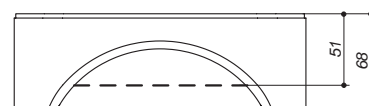

S3 (Гидро+В14+В5)

Ванна с гидромассажной системой, электронным пультом управления EVO и системой массажа спины Mini 7 + Medi 3 (мощность 1100 W)

S4 (Комби+В14+В5)

Ванна с системами воздушного и гидромассажа и электронным пультом управления EVO и системой массажа спины Mini 7 + Medi 3 (мощность 1600 W)

S5 (ГидроЛюкс+В15+В4)

Ванна с гидромассажной системой и электронным пультом управления EVO+, системой массажа спины Mini 7 + Medi 3 и галогенной подсветкой (мощность 1235 W)

S7 (КомбиЛюкс+В15+В4)

Ванна с системами воздушного и гидромассажа, электронным пультом управления EVO+, системой массажа спины Mini 7 + Medi 3 и галогенной подсветкой (мощность 1735 W)