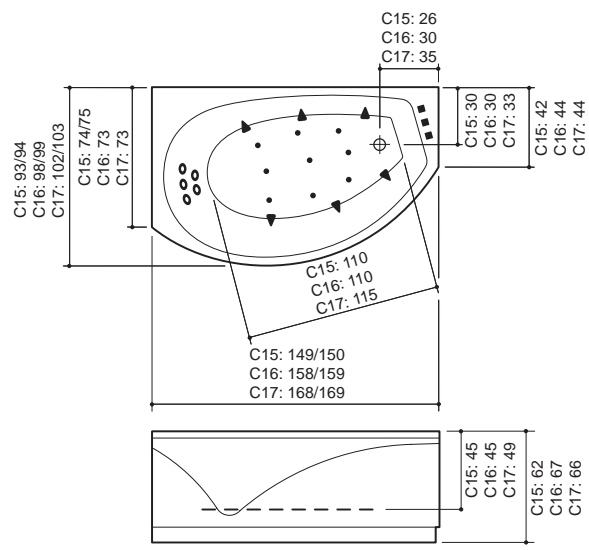

ABM™ ESA™

ЗАКАЖИ ДОПОЛНИТЕЛЬНО:

Хромотерапия (KLA*4) 165.-

Подводная галогенная подсветка (LA) 90.-

Замена галогенной подсветки на хромотерапию S5, S7 100.-