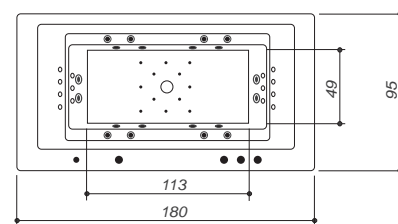

Mini 7

В4

ABM™ ESA™ DHP™ ETM™

- **S3 (Гидро+В4)** Ванна с гидромассажной системой, электронным пультом управления EVO и системой массажа спины Mini 7 (мощность 1100 W)
- **S4 (Комби+В4)** Ванна с системами воздушного и гидромассажа и электронным пультом управления EVO и системой массажа спины Mini 7 (мощность 1600 W)
- **S5 (ГидроЛюкс+В4)** Ванна с гидромассажной системой и электронным пультом управления EVO+, системой массажа спины Mini 7 и галогенной подсветкой (мощность 1435 W)
- **S7 (КомбиЛюкс+В4)** Ванна с системами воздушного и гидромассажа, электронным пультом управления EVO+, системой массажа спины Mini 7 и галогенной подсветкой (мощность 1935 W)
- **S9 (Эксклюзив+В4)** Ванна с системами воздушного и гидромассажа, электронным пультом управления EVO+, системой массажа спины Mini 7, электронным турбомассажем и подсветкой цветотерапии (мощность 2410 W)