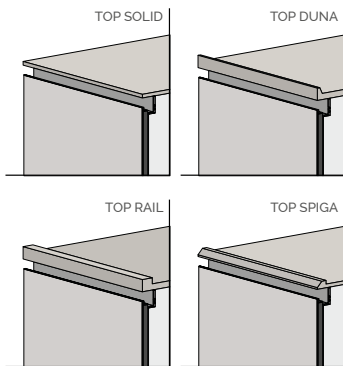

LAB

LAB + GOLA ELLE ELLE GROOVE GORGE ELLE GOLA ELLE