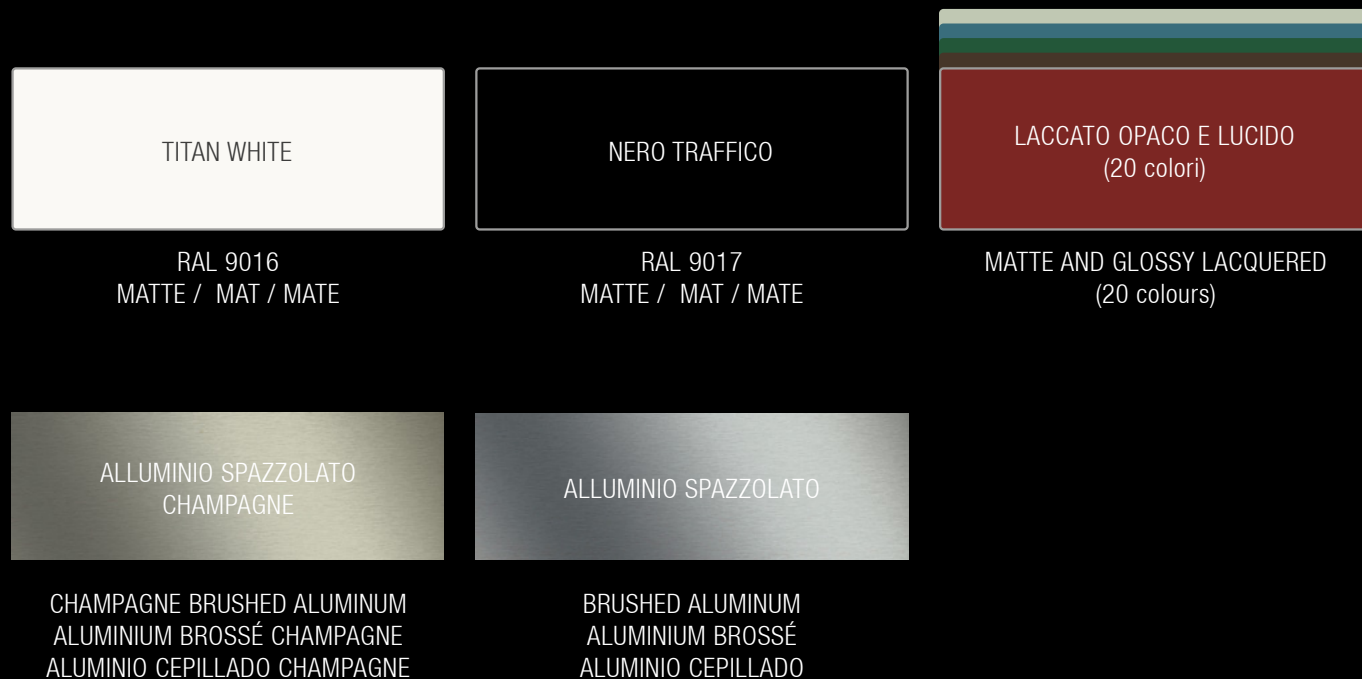

NB: I colori rappresentati in stampa potrebbero discordare da quelli reali / Printed colors may differ from real finishes

Les couleurs imprimées pourraient être différentes de celles réelles / Loso colores imprimidos podrían ser diferentes de los reales

FINITURE STRUTTURA

STRUCTURE FINISHES / FINITIONS STRUCTURE / ESTÁNDAR

STANDARD / DEFAULT / STANDARD / LACADO MATE

BIANCO LUNA

GRIGIO TORTORA AP2

GRIGIO ANTRACITE OEA

MULTISTRATO / PLYWOOD / CONTREPLAQUÉ / CONTRACHAPADA

BIANCO LUNA

GRIGIO ANTRACITE OEA

FINITURE GOLA

GROOVE FINISHES / FINITIONS GORGE / ACABADOS GOLA

NB: I colori rappresentati in stampa potrebbero discordare da quelli reali / Printed colors may differ from real finishes
Les couleurs imprimées pourraient être différentes de celles réelles / Loso colores imprimidos podrían ser diferentes de los reales

FINITURE ZOCCOLO

PLINTH FINISHES / FINITIONS SOCLE / ACABADOS ZÓCALO

TITAN WHITE

RAL 9016
MATTE / MAT / MATE

NERO TRAFFICO

RAL 9017
MATTE / MAT / MATE

LACCATO OPACO E LUCIDO
(20 colori)

MATTE AND GLOSSY LACQUERED
(20 colours)