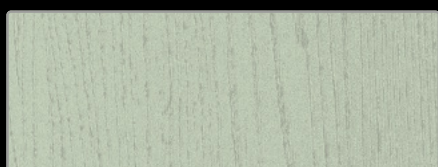

TITAN WHITE

AVORIO

GRIGIO BOX

BEIGE KENIA

GRIGIO LAVA

FERRO

SALVIA

VERDE BOSCO

OTTANIO

GRIGIO ANTRACITE

NERO TRAFFICO

NB: I colori rappresentati in stampa potrebbero discordare da quelli reali / Printed colors may differ from real finishes

Les couleurs imprimées pourraient être différentes de celles réelles / Loso colores imprimidos podrían ser diferentes de los reales