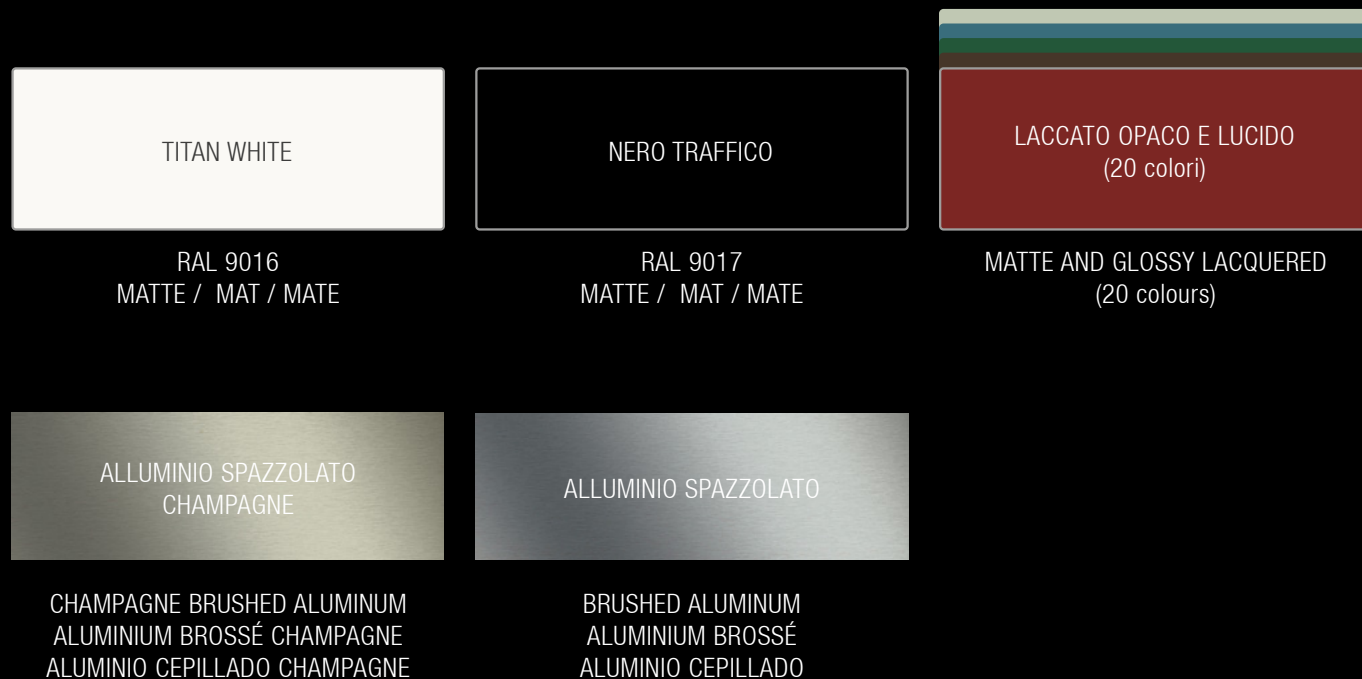

OTTANIO

GRIGIO ANTRACITE

NERO TRAFFICO

NB: I colori rappresentati in stampa potrebbero discordare da quelli reali / Printed colors may differ from real finishes

Les couleurs imprimées pourraient être différentes de celles réelles / Loso colores imprimidos podrían ser diferentes de los reales

BIANCO LUNA

GRIGIO ANTRACITE OEA

NB: I colori rappresentati in stampa potrebbero discordare da quelli reali / Printed colors may differ from real finishes

Les couleurs imprimées pourraient être différentes de celles réelles / Loso colores imprimidos podrían ser diferentes de los reales

FINITURE GOLA

GROOVE FINISHES / FINITIONS GORGE / ACABADOS GOLA

NB: I colori rappresentati in stampa potrebbero discordare da quelli reali / Printed colors may differ from real finishes

Les couleurs imprimées pourraient être différentes de celles réelles / Loso colores imprimidos podrían ser diferentes de los reales

FINITURE ZOCCOLO

PLINTH FINISHES / FINITIONS SOCLE / ACABADOS ZÓCALO

TITAN WHITE

RAL 9016
MATTE / MAT / MATE

NERO TRAFFICO

RAL 9017
MATTE / MAT / MATE

LACCATO OPACO E LUCIDO
(20 colori)

MATTE AND GLOSSY LACQUERED
(20 colours)