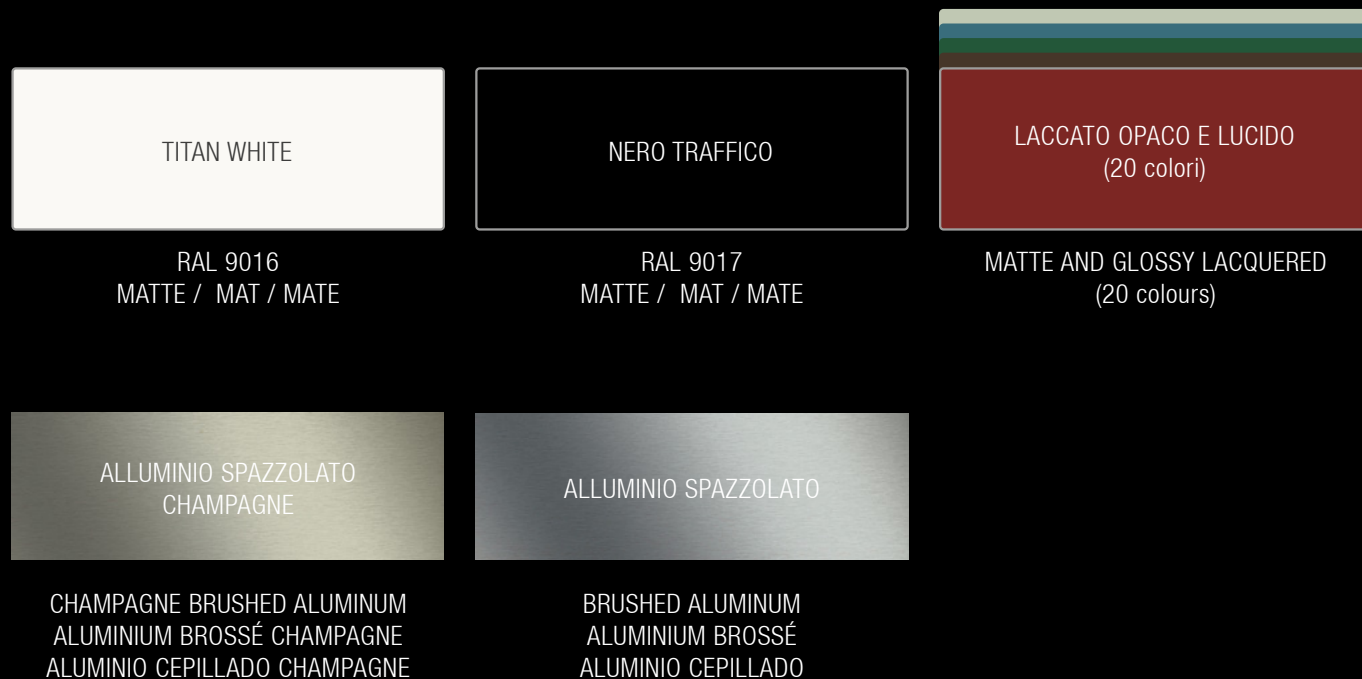

## STANDARD / DEFAULT / STANDARD / LACADO MATE

BIANCO LUNA

GRIGIO TORTORA AP2

GRIGIO ANTRACITE OEA

## MULTISTRATO / PLYWOOD / CONTREPLAQUÉ / CONTRACHAPADA

BIANCO LUNA

GRIGIO ANTRACITE OEA

NB: I colori rappresentati in stampa potrebbero discordare da quelli reali / Printed colors may differ from real finishes

# FINITURE GOLA

GROOVE FINISHES / FINITIONS GORGE / ACABADOS GOLA

NB: I colori rappresentati in stampa potrebbero discordare da quelli reali / Printed colors may differ from real finishes

Les couleurs imprimées pourraient être différentes de celles réelles / Loso colores imprimidos podrían ser diferentes de los reales

# FINITURE ZOCCOLO

PLINTH FINISHES / FINITIONS SOCLE / ACABADOS ZÓCALO

TITAN WHITE

RAL 9016  
MATTE / MAT / MATE

NERO TRAFFICO

RAL 9017  
MATTE / MAT / MATE

LACCATO OPACO E LUCIDO  
(20 colori)

MATTE AND GLOSSY LACQUERED  
(20 colours)