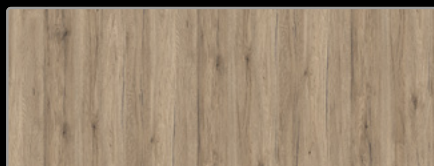

# FINITURE ANTA

DOOR FINISHES / FINITIONS PORTE / ACABADOS PUERTA

**BILAMINATO LEGNO / WOOD BILAMINATE / BILAMINÉE BOIS / BILAMINADO MADERA 20MM**

ROVERE GHIACCIO

ROVERE BALTICO

ROVERE RUSTICO

NB: I colori rappresentati in stampa potrebbero discordare da quelli reali / Printed colors may differ from real finishes