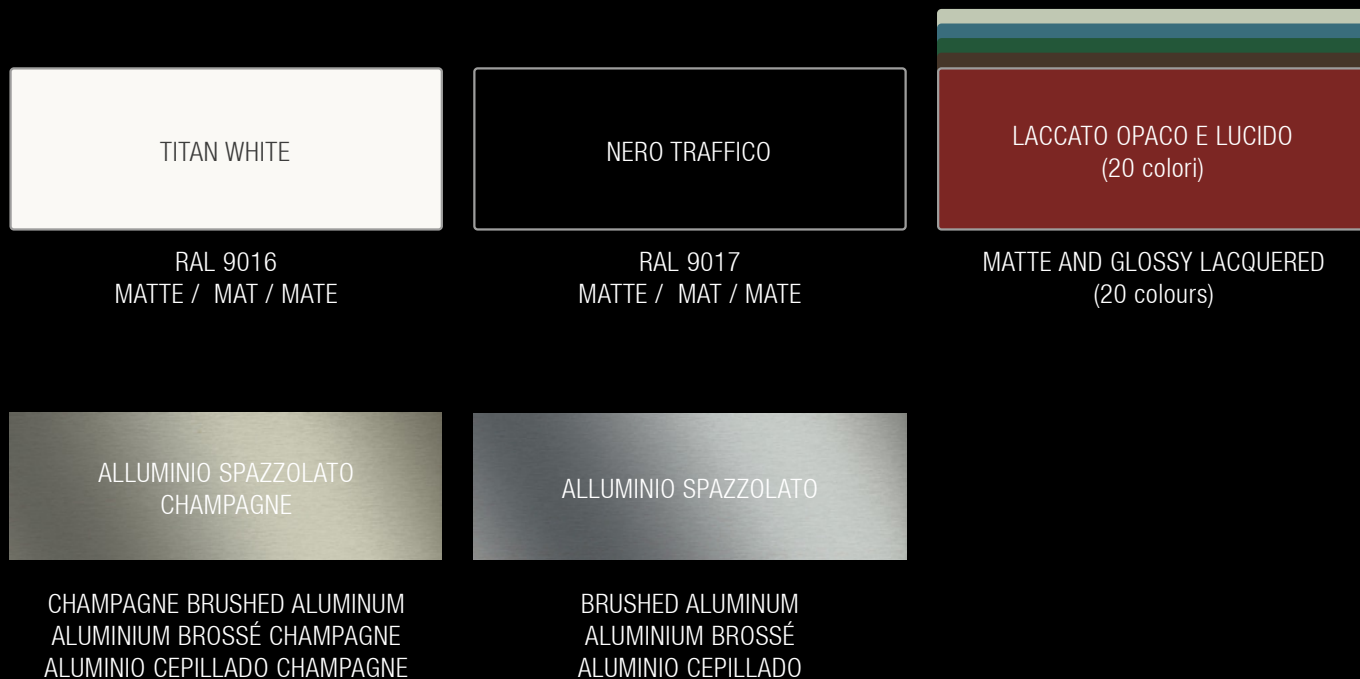

ROSSO VINO

SALVIA

VERDE BOSCO

OTTANIO

INK BLUE

GRIGIO ANTRACITE

NERO TRAFFICO

NB: I colori rappresentati in stampa potrebbero discordare da quelli reali / Printed colors may differ from real finishes

Les couleurs imprimées pourraient être différentes de celles réelles / Loso colores imprimidos podrían ser diferentes de los reales

FINITURE STRUTTURA

STRUCTURE FINISHES / FINITIONS STRUCTURE / ESTÁNDAR

STANDARD / DEFAULT / STANDARD / LACADO MATE

BIANCO LUNA

GRIGIO TORTORA AP2

GRIGIO ANTRACITE OEA

MULTISTRATO / PLYWOOD / CONTREPLAQUÉ / CONTRACHAPADA

BIANCO LUNA

GRIGIO ANTRACITE OEA

NB: I colori rappresentati in stampa potrebbero discordare da quelli reali / Printed colors may differ from real finishes

Les couleurs imprimées pourraient être différentes de celles réelles / Loso colores imprimidos podrían ser diferentes de los reales

FINITURE GOLA

GROOVE FINISHES / FINITIONS GORGE / ACABADOS GOLA

NB: I colori rappresentati in stampa potrebbero discordare da quelli reali / Printed colors may differ from real finishes
Les couleurs imprimées pourraient être différentes de celles réelles / Loso colores imprimidos podrían ser diferentes de los reales