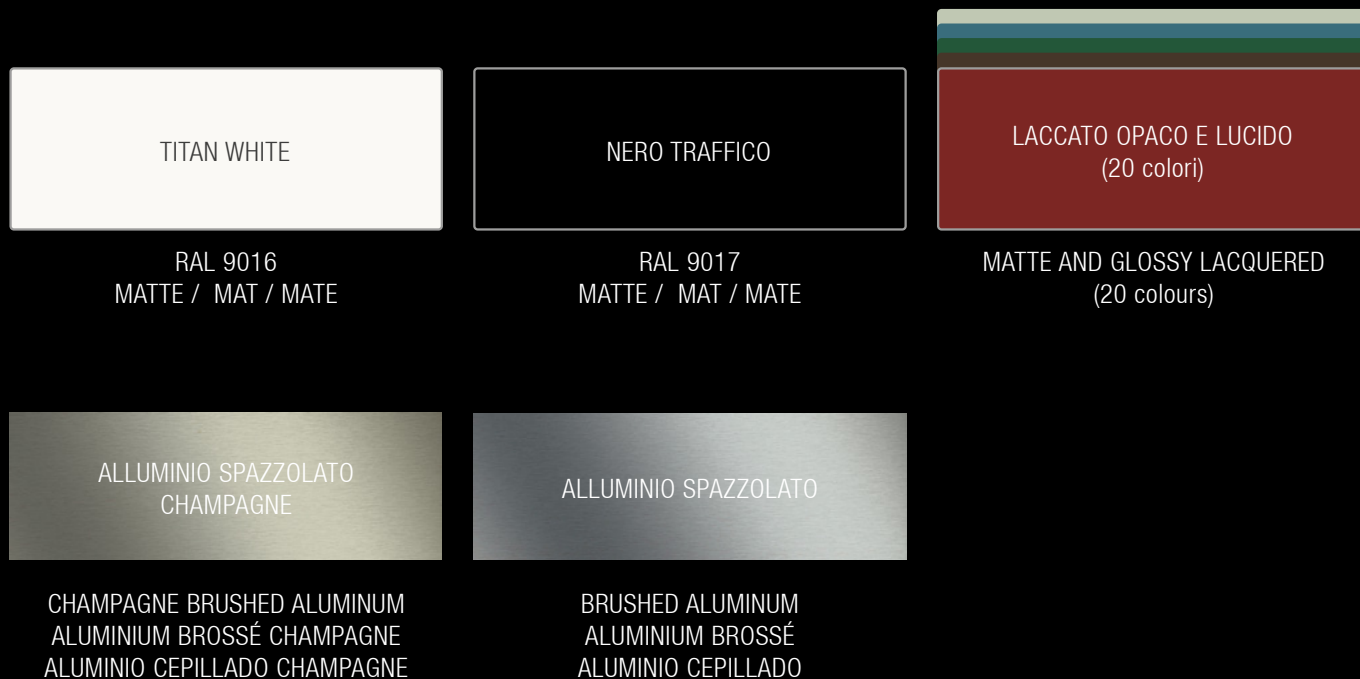

ROSSO VINO

SALVIA

VERDE BOSCO

OTTANIO

INK BLUE

GRIGIO ANTRACITE

NERO TRAFFICO

NB: I colori rappresentati in stampa potrebbero discordare da quelli reali / Printed colors may differ from real finishes

STANDARD / DEFAULT / STANDARD / LACADO MATE

BIANCO LUNA

GRIGIO TORTORA AP2

GRIGIO ANTRACITE OEA

MULTISTRATO / PLYWOOD / CONTREPLAQUÉ / CONTRACHAPADA

BIANCO LUNA

GRIGIO ANTRACITE OEA

NB: I colori rappresentati in stampa potrebbero discordare da quelli reali / Printed colors may differ from real finishes

Les couleurs imprimées pourraient être différentes de celles réelles / Loso colores imprimidos podrían ser diferentes de los reales

FINITURE GOLA

GROOVE FINISHES / FINITIONS GORGE / ACABADOS GOLA

NB: I colori rappresentati in stampa potrebbero discordare da quelli reali / Printed colors may differ from real finishes
Les couleurs imprimées pourraient être différentes de celles réelles / Loso colores imprimidos podrían ser diferentes de los reales

FINITURE ZOCCOLO

PLINTH FINISHES / FINITIONS SOCLE / ACABADOS ZÓCALO

NB: I colori rappresentati in stampa potrebbero discordare da quelli reali / Printed colors may differ from real finishes

Les couleurs imprimées pourraient être différentes de celles réelles / Loso colores imprimidos podrían ser diferentes de los reales