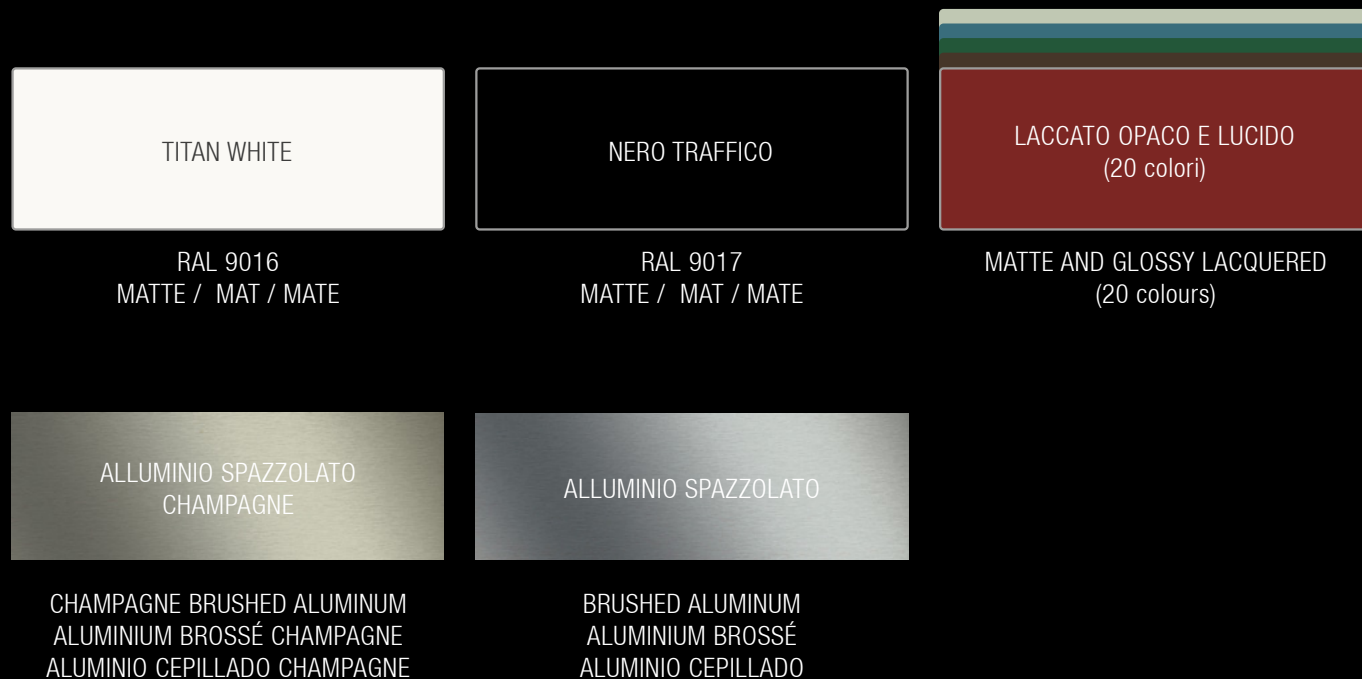

FINITURE GOLA

GROOVE FINISHES / FINITIONS GORGE / ACABADOS GOLA

NB: I colori rappresentati in stampa potrebbero discordare da quelli reali / Printed colors may differ from real finishes

Les couleurs imprimées pourraient être différentes de celles réelles / Loso colores imprimidos podrían ser diferentes de los reales